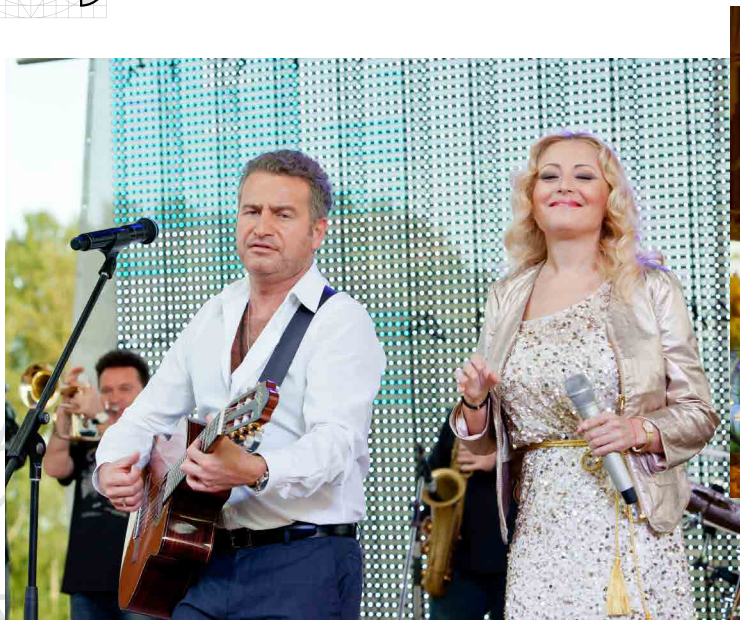

Юбилейный Гала-прием для ЗАО «Строительный Трест» – Летний Дворец: