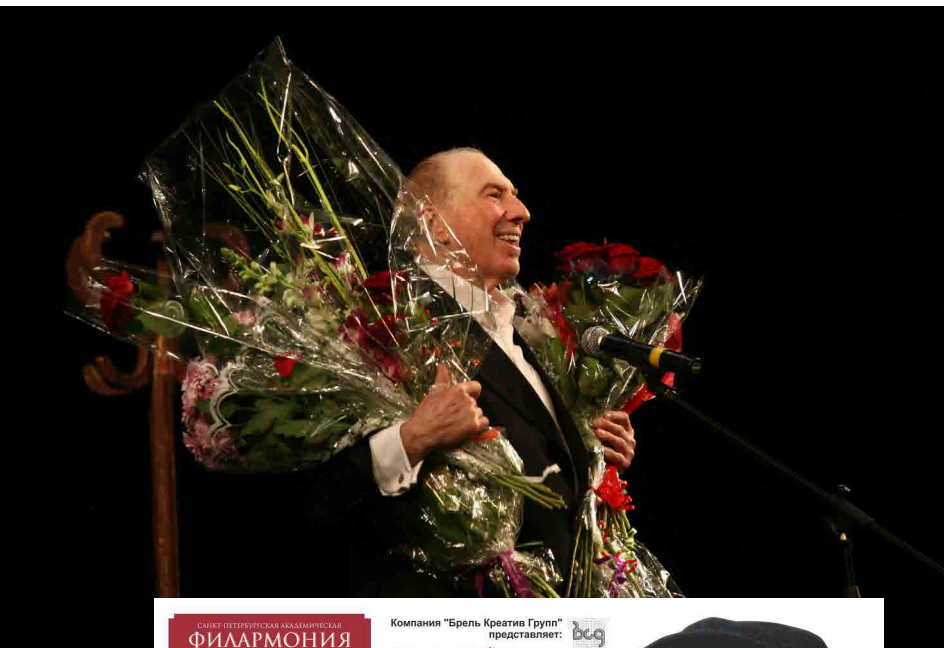

САНКТ-ПЕТЕРБУРГСКАЯ АКАДЕМИЧЕСКАЯ ФИЛАРМОНИЯ
ИМЕНИ АДВОКАТОВА

Компания «Брель Креатив Групп» представляет:

БОЛЬШОЙ ЗАЛ

18 СЕНТЯБРЯ
19.00

HOTEL ASTORIA 100
и Санкт-Петербург FM 91.5 MHz

«ПЕТЕРБУРГ»
Концерт-встреча

Сергей ЮРСКИЙ

ХУДОЖЕСТВЕННЫЙ РУКОВОДИТЕЛЬ ФИЛАРМОНИИ - ЮРИЙ ТЕМИРКАНОВ

6+ Адрес: ул. Михайловская, д. 2. Телефон для справок 710-42-90. Касса 710-42-57